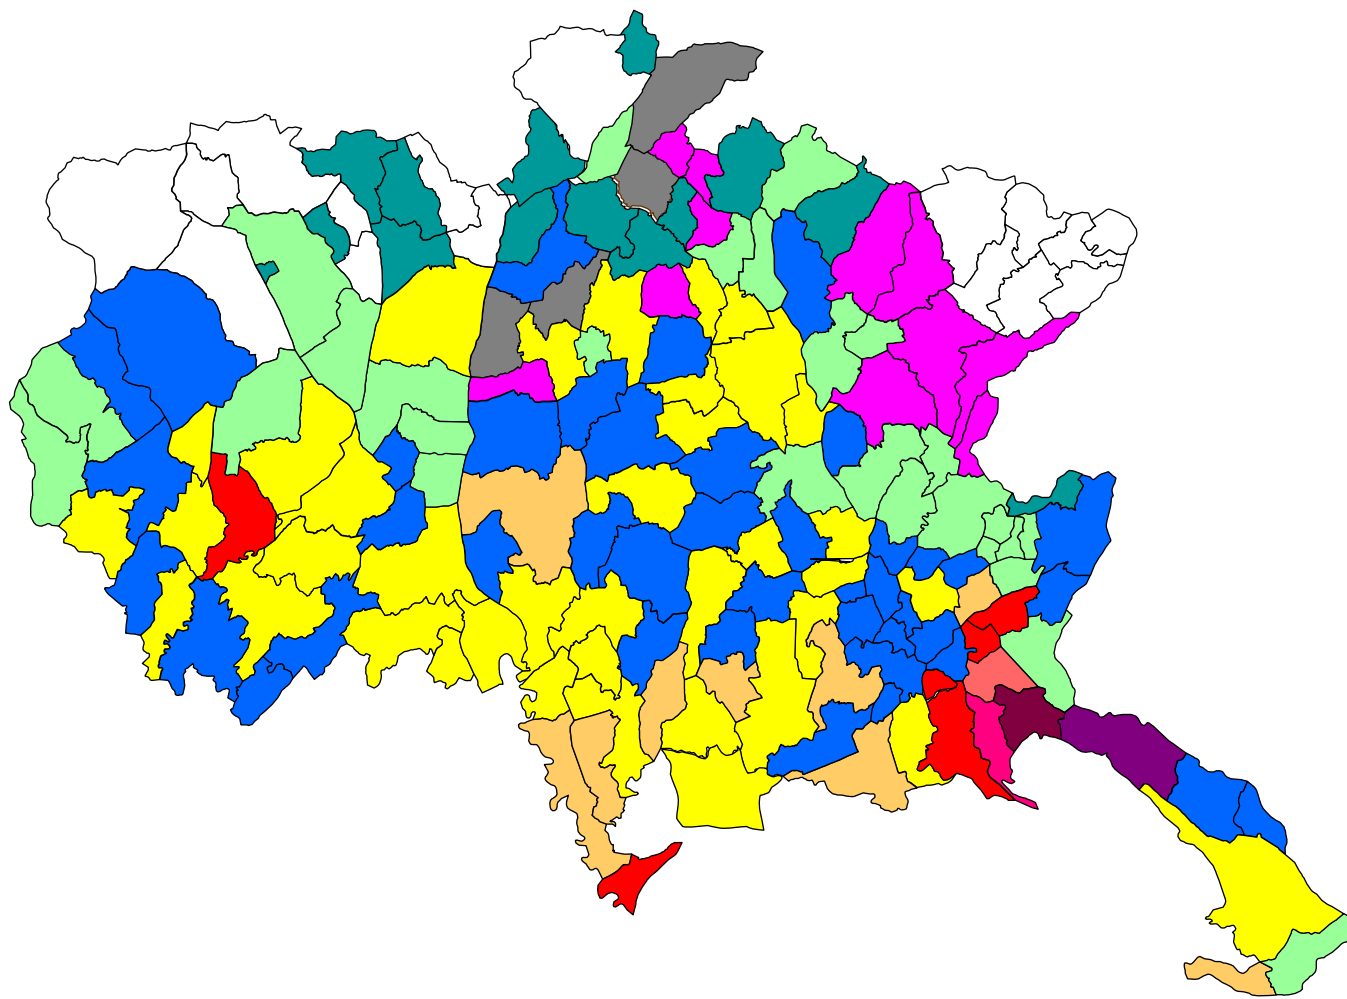

LEGENDA:

- DAL 1995
- DAL 1998
- DAL 1999
- DAL 2000
- DAL 2001
- DAL 2002
- DAL 2003
- DAL 2004
- DAL 2005
- DAL 2006
- DAL 2007
- DAL 2008

Comuni del Friuli Venezia Giulia che risultano infestati da *Aedes albopictus* al termine del 2008